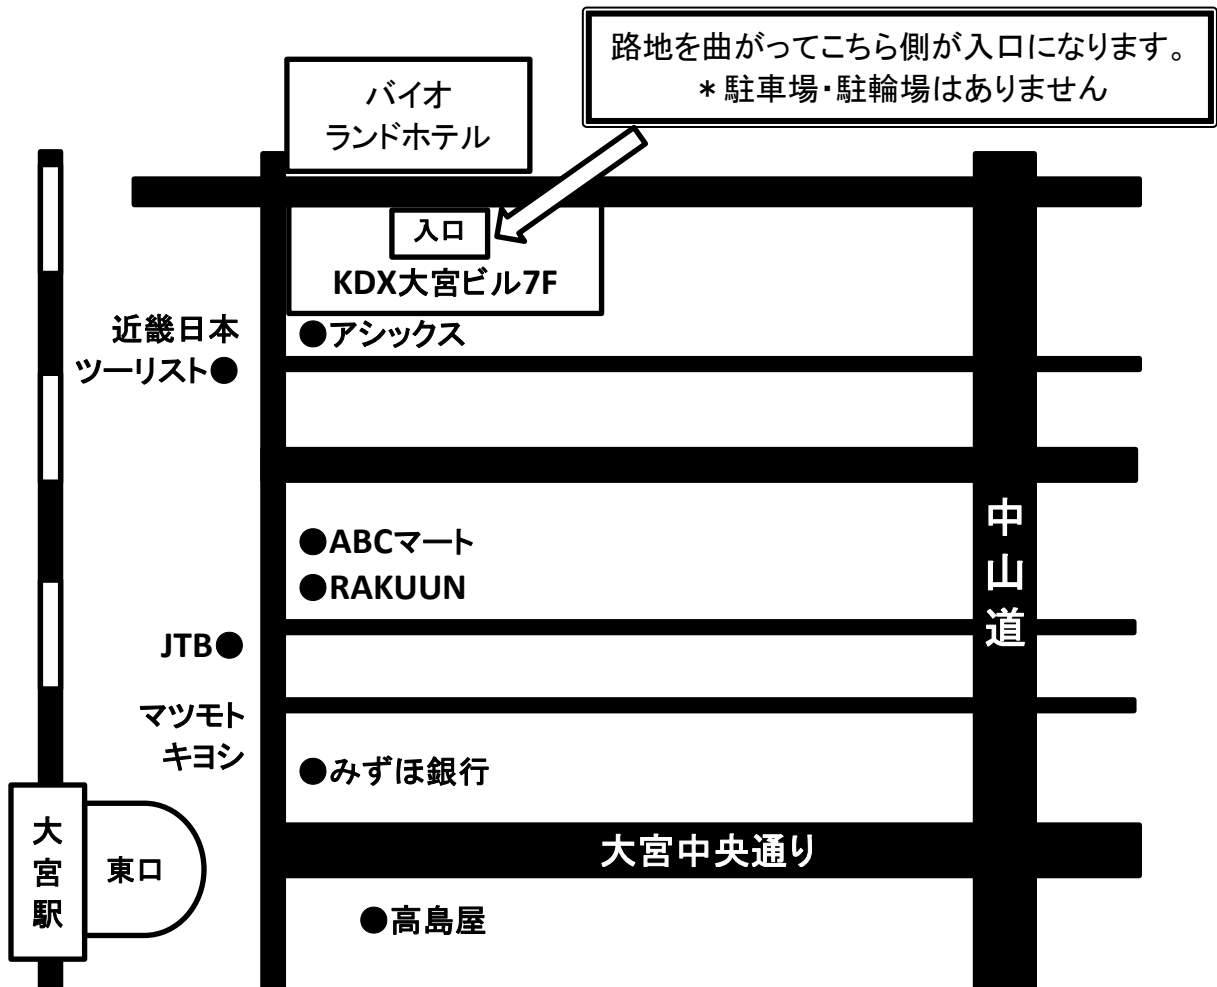

「リビングカルチャー」の地図

お申込みいただきありがとうございます。

埼玉リビングカルチャールームの地図を送りますのでお役立てください。宜しくお願いいたします。
大宮駅東口より出ていただき、すぐ左手に大宮銀座商店街が見えるので、そこをまっすぐ歩いてください。途中にRAKUUN、ABCマートと見えてきたら、その先のアシックス、次の角にKDX大宮ビルがあります。1階はEXILEのダンススタジオで、リビングカルチャー倶楽部は7階です。
入口は十字路に入って8mほど歩いた右手にあります。