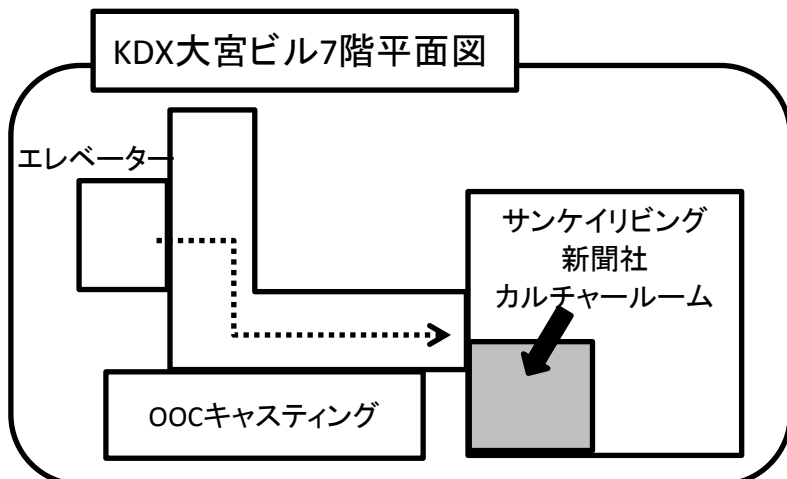

「リビングカルチャー」の地図

お申込みいただきありがとうございます。

埼玉リビングカルチャールームの地図を送りますのでお役立てください。宜しくお願いいたします。
大宮駅東口より出ていただき、すぐ左手に大宮銀座商店街が見えるので、そこをまっすぐ歩いてください。途中にRAKUUN、ABCマートと見えてきたら、その先のアシックス、次の角にKDX大宮ビルがあります。1階はEXILEのダンススタジオで、リビングカルチャー倶楽部は7階です。
入口は十字路に入って8mほど歩いた右手にあります。