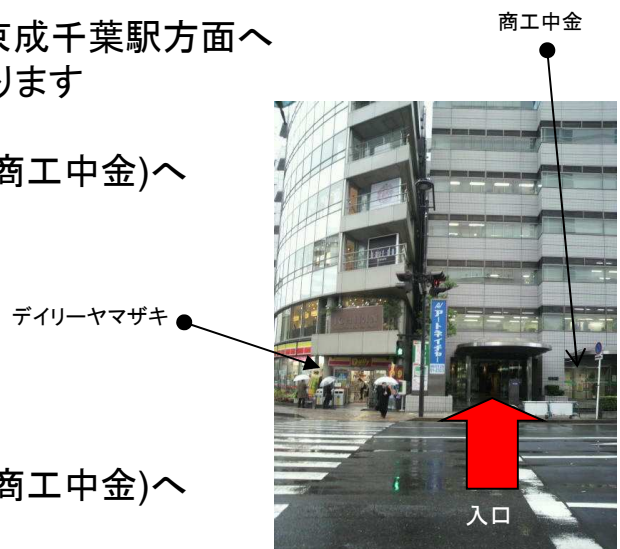

リビングカルチャー倶楽部(千葉)

千葉市中央区新町3-13 千葉TNビル5F

TEL 0120-620-043

祝日を除く月～金曜 10:00～17:00

※駐輪場、駐車場はございません。近隣のコインパーキングなどをご利用ください

JR千葉駅から

- ①-A 中央改札を出たら、駅ビルに沿って京成千葉駅方面へ
- ② 京成線の高架をくぐり、そごうの横を通ります
- ③ 新町交差点の横断歩道を渡ります
- ④ デイリーヤマザキの右隣のビル(1階が商工中金)へ
- ⑤ エレベーターで5階へ上がってください

京成千葉駅から

- ①-B 中央改札を出ます
- ② 右に曲がり、そごうの横を通ります
- ③ 新町交差点の横断歩道を渡ります
- ④ デイリーヤマザキの右隣のビル(1階が商工中金)へ
- ⑤ エレベーターで5階へ上がってください

★5階で降りると「リビングカルチャー倶楽部」という部屋があります